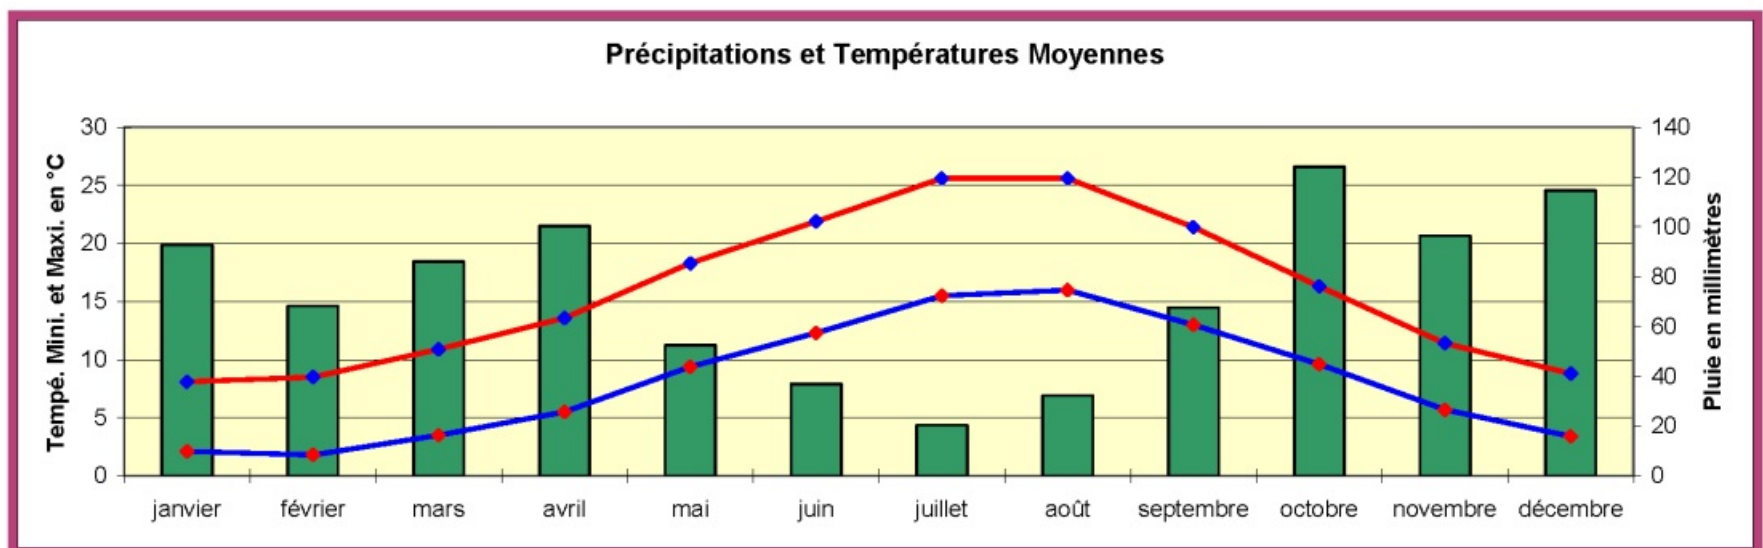

# LE CLIMAT DE LA PORTA

En moyenne par an

81 jours  
de pluie

5 jours  
de fortes  
chaleurs

28 jours  
de gel

Toutes vos météos ☎ 3250 (0,34 €mn) ~ Site internet : <http://www.meteo.fr>