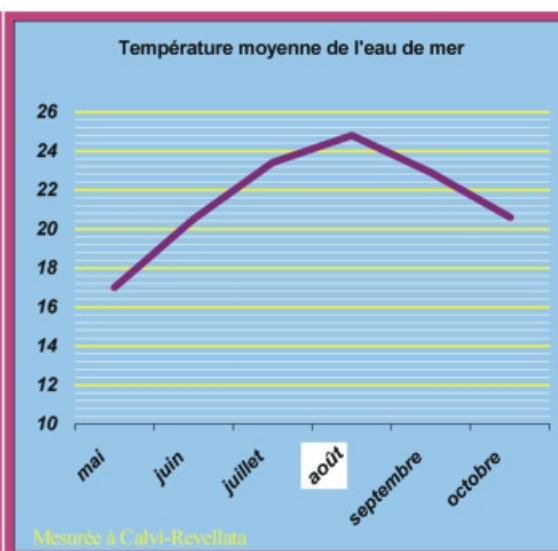

LE CLIMAT D'ILE ROUSSE

En moyenne par an

22 jours d'orage	57 jours de pluie	1 jour de neige	9 jours de fortes chaleurs	1 jour de gel
------------------	-------------------	-----------------	----------------------------	---------------