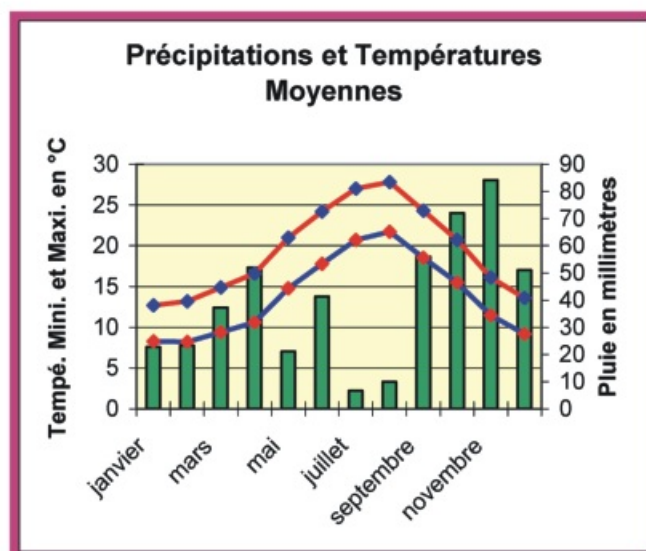

LE CLIMAT D'ILE ROUSSE

En moyenne par an

22 jours d'orage	57 jours de pluie	1 jour de neige	9 jours de fortes chaleurs	1 jour de gel
------------------	-------------------	-----------------	----------------------------	---------------