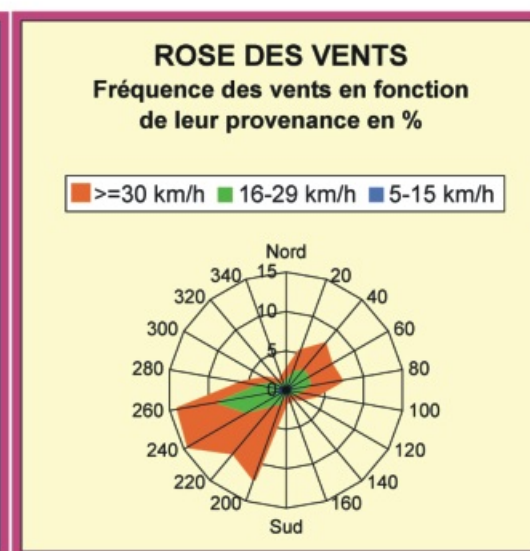

LE CLIMAT D'ILE ROUSSE

En moyenne par an

22 jours d'orage	57 jours de pluie	1 jour de neige	9 jours de fortes chaleurs	1 jour de gel
------------------	-------------------	-----------------	----------------------------	---------------