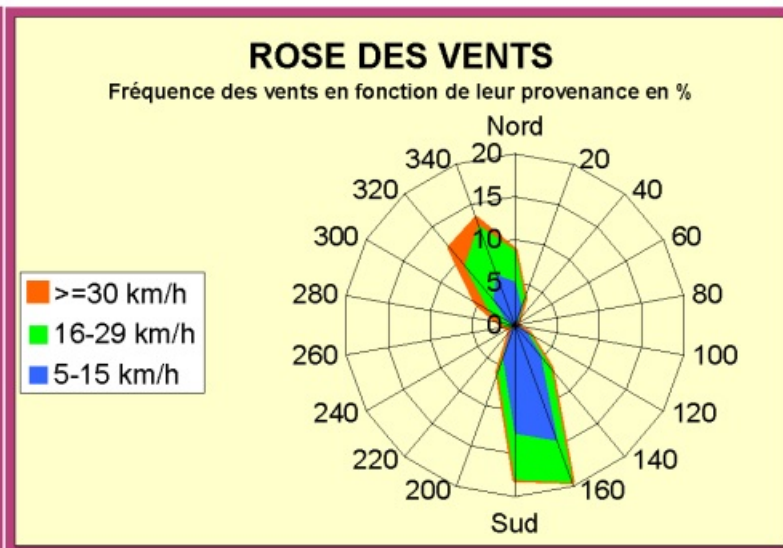

# LE CLIMAT DE CORTE

En moyenne par an

**52 jours de fortes chaleurs**

**56 jours de gel**

Toutes vos météos ☎ 3250 (0,34 €/mn) ~ Site internet : <http://www.meteo.fr>