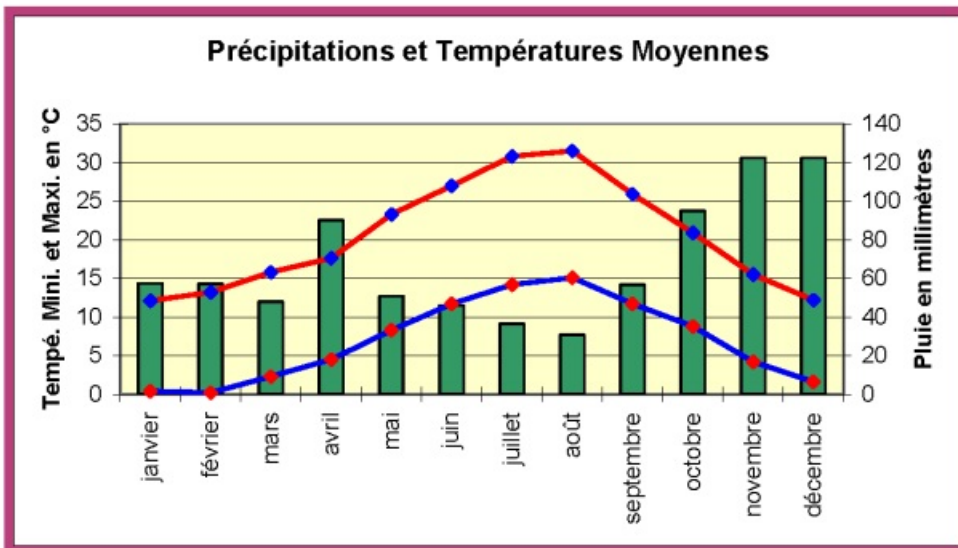

# LE CLIMAT DE CORTE

En moyenne par an

**52 jours de fortes chaleurs**

**56 jours de gel**

Toutes vos météos ☎ 3250 (0,34 €/mn) ~ Site internet : <http://www.meteo.fr>