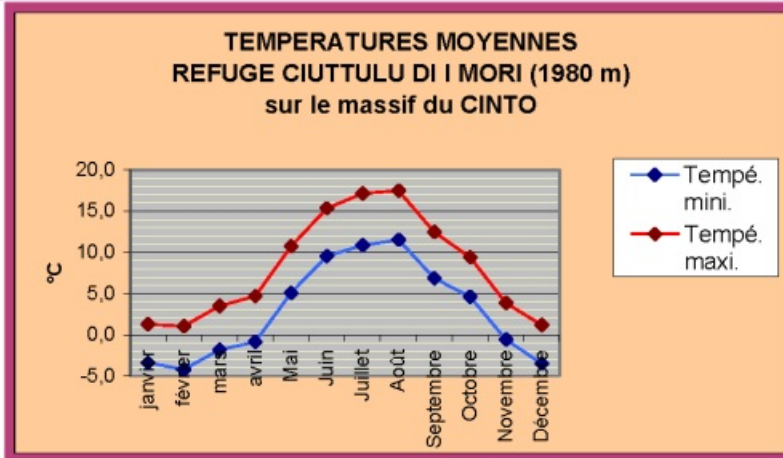

# LE CLIMAT DE CORTE

En moyenne par an

**52 jours de fortes chaleurs**

**56 jours de gel**

Toutes vos météos ☎ 3250 (0,34 €/mn) ~ Site internet : <http://www.meteo.fr>